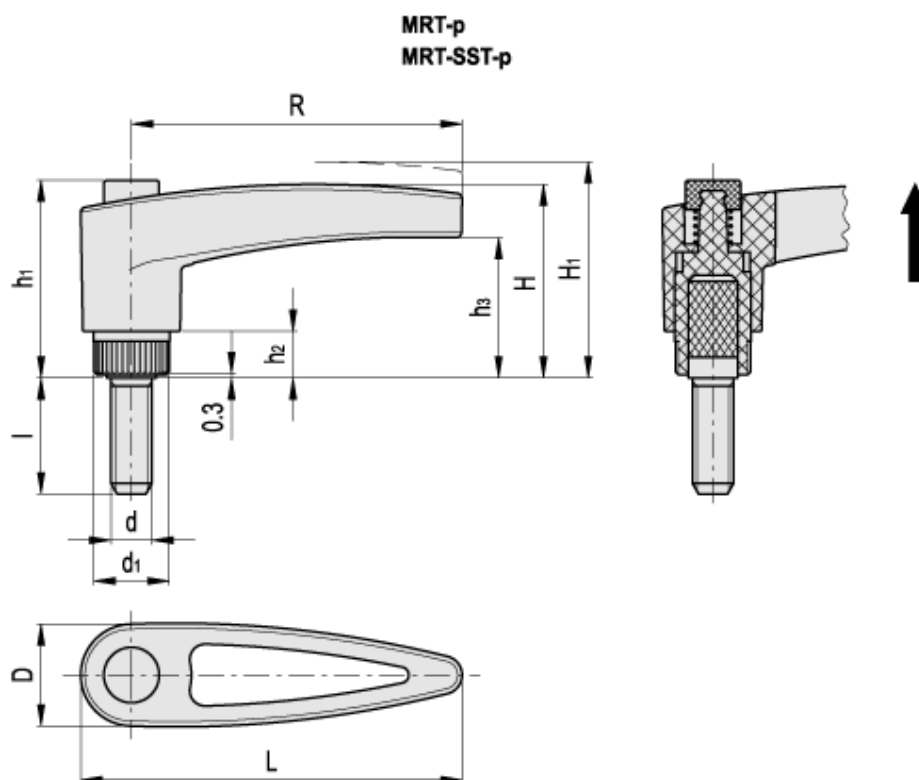

Varenummer: 23051403031
Beskrivelse: E+G Indstilleligt spændegreb
MRT.42-p-M5x20-C1, sort trykknop

Mål

D = 16
d = M5
d1 = 12.0
H = 28
H1 = 31.5
h1 = 29
h2 = 6
h3 = 21.5

L = 51.0
R = 43.0